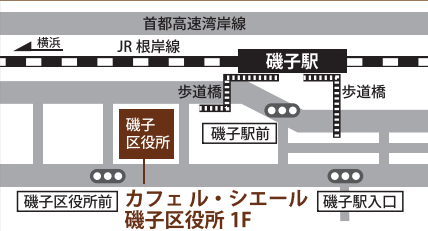

1 カフェル・シエール