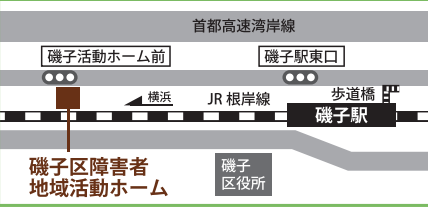

梅さん

磯子区地域福祉保健計画
(愛称: スイッチON磯子)の案内役として
生まれたキャラクターです。

令和4年3月 改訂

18 中途障害者地域活動センター ウェーブ磯子

12 横浜ろばの店・カラフル

磯子区 MAP

店舗詳細案内図

24 磯子区障害者地域活動ホーム